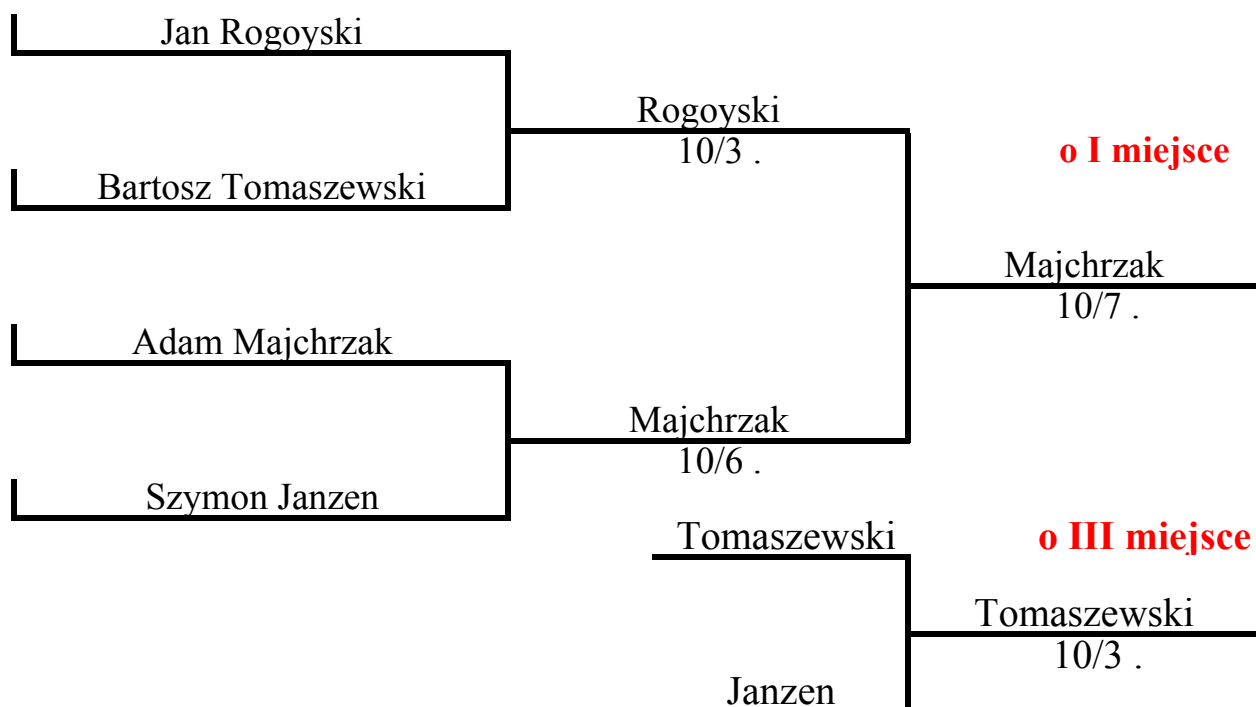

Legia Winter Cup - kategoria CZERWONA

Warszawa, 11 listopada 2012 roku

Grupa A

Lp.		1	2	3	4	5	Wygrane	Pkt.	Miejsce
1	Jan Rogoyski	~~X~~	10/2.	7/10.	10/1.	10/0.	3/1.		I
2	Bartosz Daniłowski	6/10.	~~X~~	10/7.	10/4.	10/3.	3/1.		III
3	Adam Majchrzak	10/7.	7/10.	~~X~~	10/1.	10/2.	3/1.		II
4	Antek Pańczyk	1/10.	4/10.	1/10.	~~X~~	10/7.	1/4.		IV
5	Leon Wąsowicz	0/10.	3/10.	2/10.	7/10.	~~X~~	0/4.		V

Grupa B

Lp.		1	2	3	4	5	Wygrane	Pkt.	Miejsce
1	Szymon Janzen	~~X~~	10/2.	10/0.	10/2.		3/0.		I
2	Michał Kosakowski	2/10.	~~X~~	9/10.	1/10.		0/3.		IV
3	Zuzia Liolios	0/10.	10/9.	~~X~~	5/10.		1/3.		III
4	Antek Wodzicki	2/10.	10/1.	10/5.	~~X~~		2/3.		II
						~~X~~			

Grupa C

Lp.		1	2	3	4	5	Wygrane	Pkt.	Miejsce
1	Halszka Frydrychowicz	~~X~~	10/3.	10/4.	7/10.		2/1.		II
2	Jan Paszkiewicz	3/10.	~~X~~	4/10.	8/10.		0/3.		IV
3	Antek Gadzalinski	4/10.	10/4.	~~X~~	8/10.		1/2.		III
4	Bartosz Tomaszewski	10/7.	10/8.	10/8.	~~X~~		3/0.		I
						~~X~~